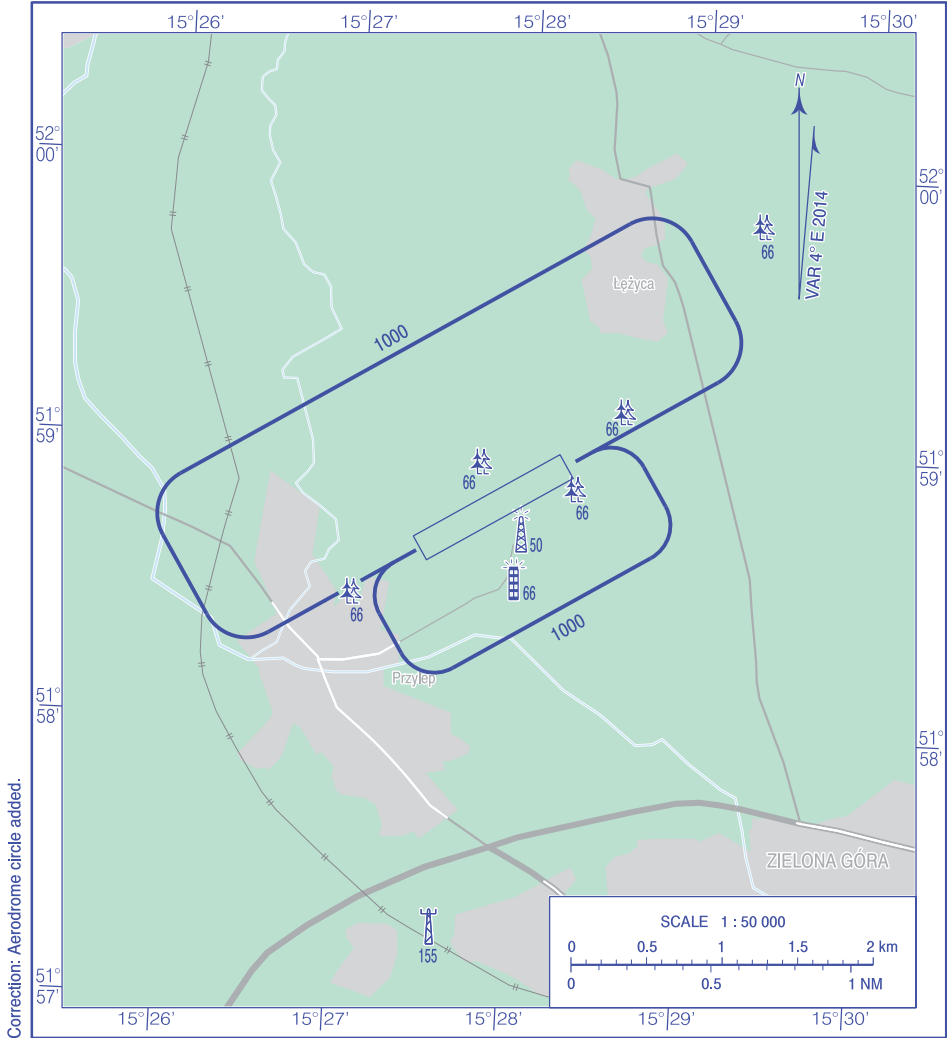

**VISUAL  
OPERATION  
CHART**

AD ELEV 253 ft

RADIO 130.775

**PRZYLEP k/ Zielonej Góry**

AERODROME MINIMA				
AIRCRAFT TYPE	DAY		NIGHT	
	CEILING (ft)	VISIBILITY (m)	CEILING (ft)	VISIBILITY (m)
AEROPLANES	660	2 000	1 650	5 000
GLIDERS	1 000	3 000	1 650	5 000
HELICOPTERS	330	1 000	1 000	3 000