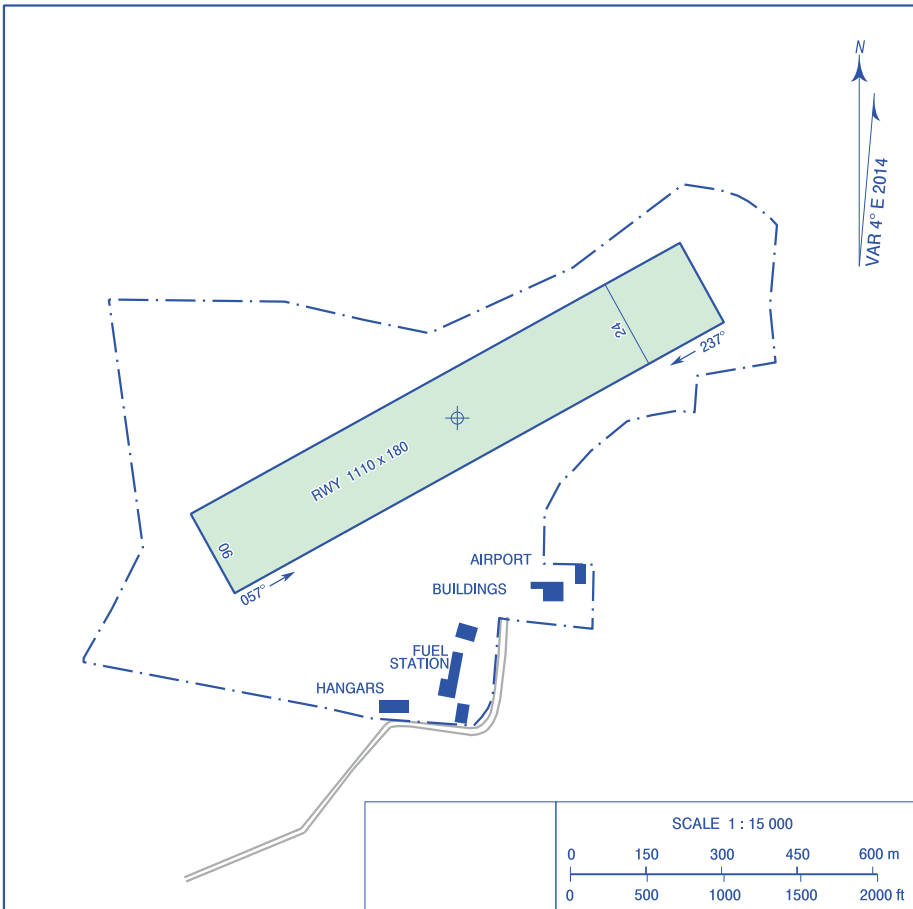

**AERODROME
CHART**

51°58'47"N
015°27'51"E

ELEV 253 ft

RADIO 130.775

**PRZYLEP
k/Zielonej Góry**

Correction: ARP, RWY dimensions, TORA, LDA and VAR changed.

RWY	TRUE (°)	MAG (°)	DIMENSIONS (m)	SURFACE	MTOW / STRENGTH	TORA (m)	LDA (m)
06	061	057	1110 x 180	GRASS	5700 kg	910	1110
24	241	237				1110	910